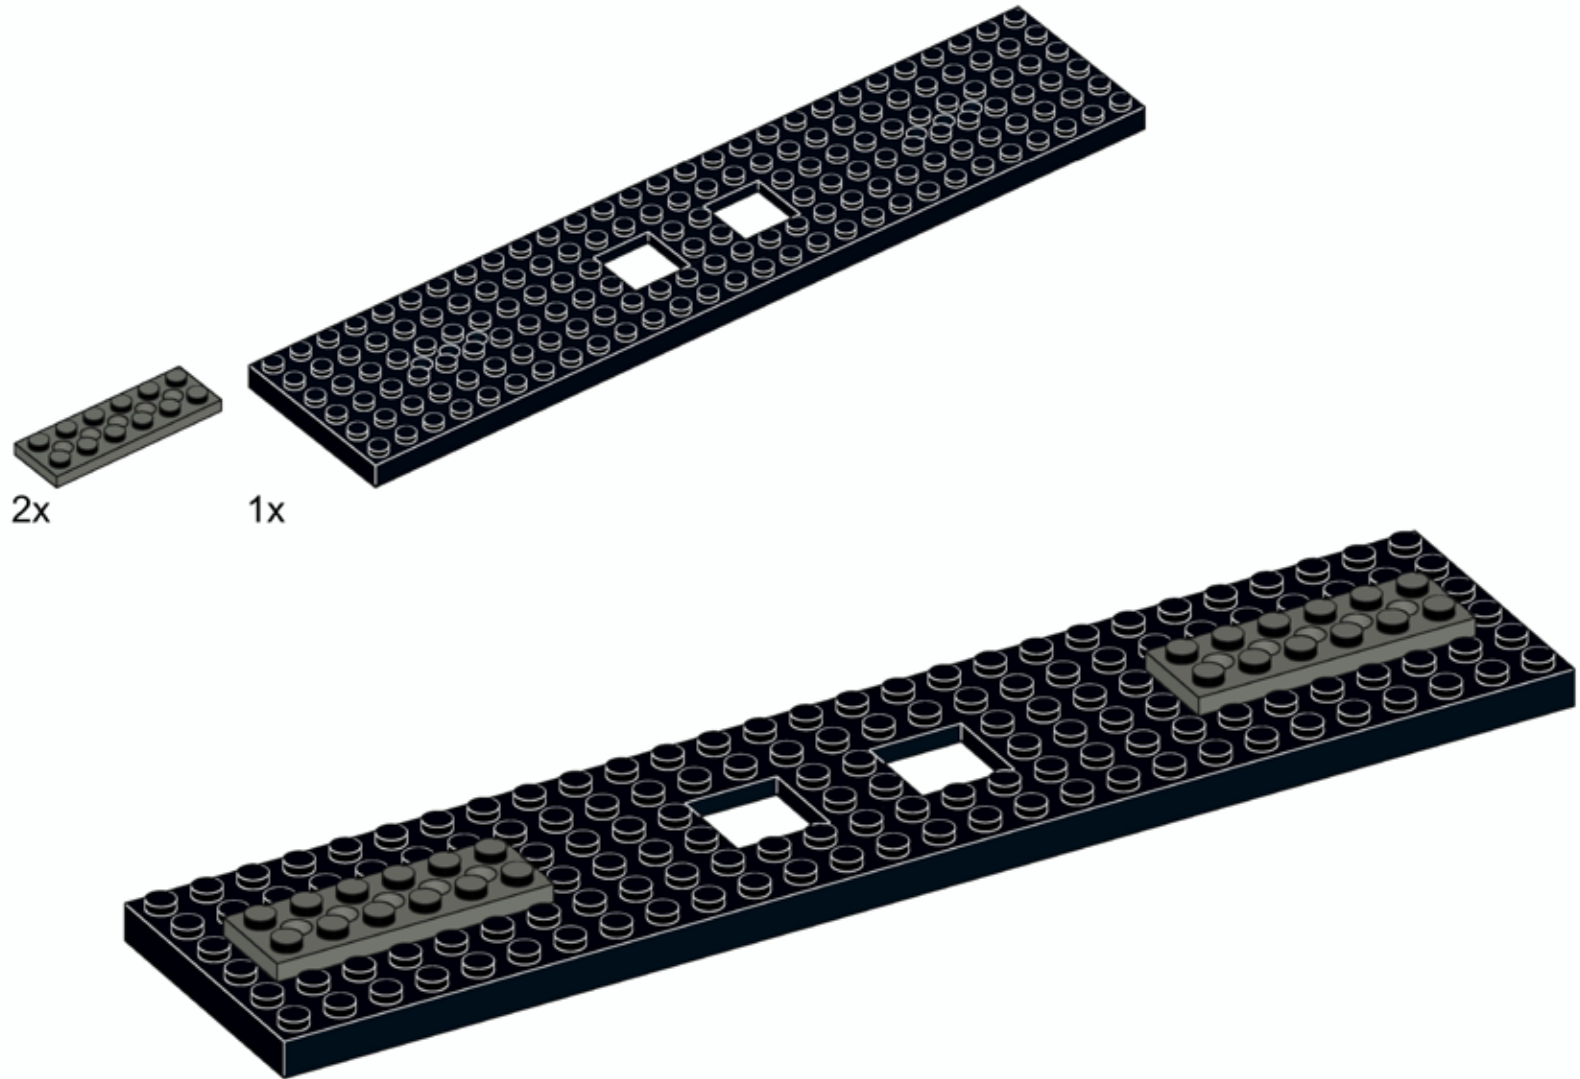

Blue Brixx

Specials

 *Container trolleys*

 *Behälterwagen*

No. 101767

 Behälterwagen

 Container trolleys

Mehr Details online:

[Klick hier](#)

No. 101767

1

2

3

3x

3x

4

26x

5

4x

4x

6

4x

2x

7